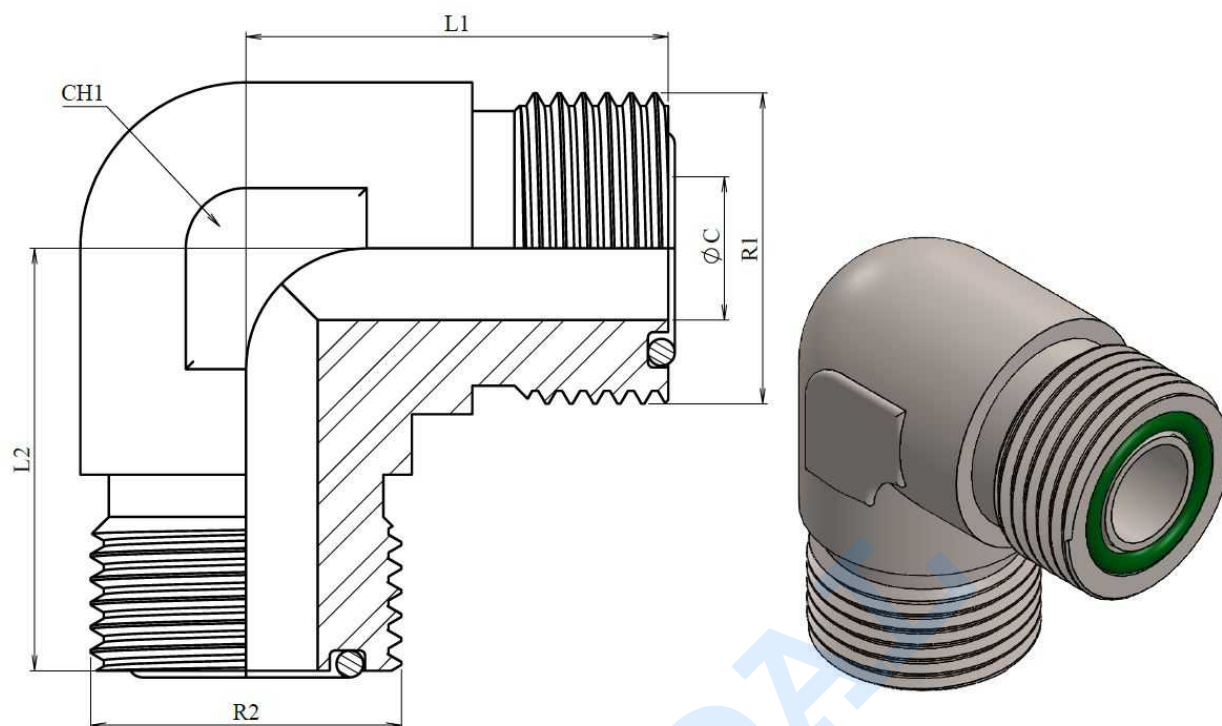

Adaptadores ORFS

Codos en forja ORFS

Codo 90º macho-macho ORFS

Acero Inoxidable AISI 316-L

Artículo	R1	R2	L1	L2	CH1	ØC
ZOR4050404	ORFS 9/16"-18h	ORFS 9/16"-18h	21,5	21,5	12	5
ZOR4050606	ORFS 11/16"-16h	ORFS 11/16"-16h	26	26	19	6
ZOR4050808	ORFS 13/16"-16h	ORFS 13/16"-16h	29	29	20	9,5
ZOR4051010	ORFS 1"-14h	ORFS 1"-14h	34	34	24	12
ZOR4051212	ORFS 1"3/16-12h	ORFS 1"3/16-12h	37	37	28	15
ZOR4051616	ORFS 1"7/16-12h	ORFS 1"7/16-12h	50,5	50,5	36	20
ZOR4052020	ORFS 1"11/16-12h	ORFS 1"11/16-12h	47,5	47,5	41	26
ZOR4052424	ORFS 2"-12h	ORFS 2"-12h	54,5	54,5	50	32